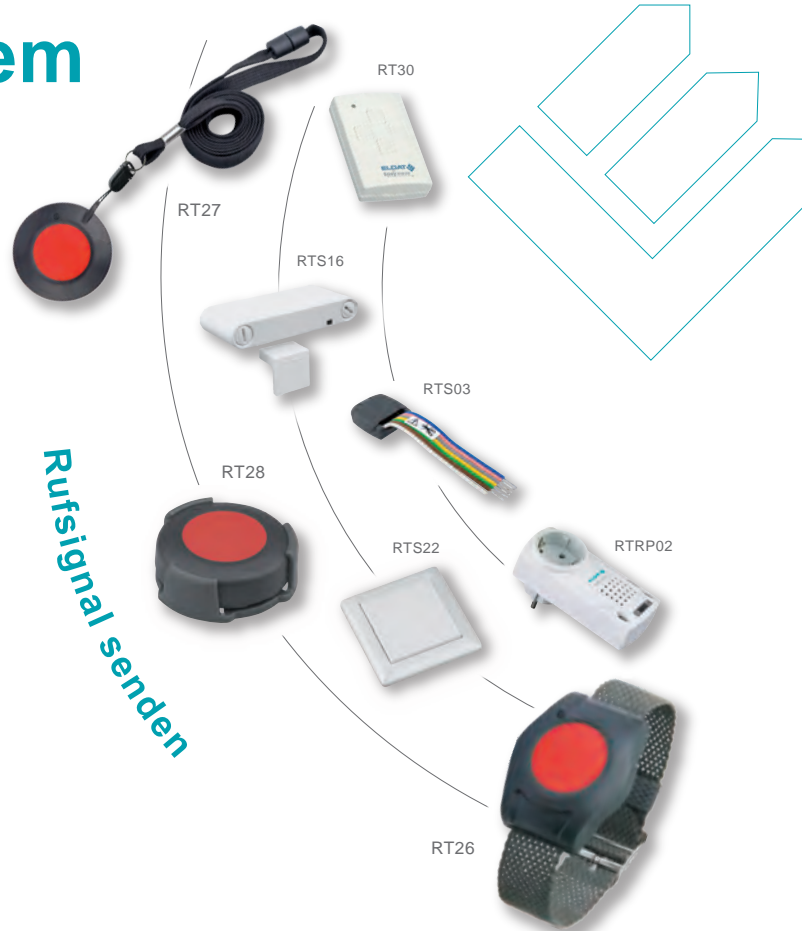

Senden

Empfangen

Auswerten

Steuern

Telefon-Ruf-System

Rufnummern wählen

RS26
Easywave
Fon Alarm

- ❖ Großtasten-Telefon mit Funk-Rufgeber
 - drei Rufnummern können programmiert werden
 - insgesamt sind acht Funk-Rufgeber einlernbar
 - einstellbare Hörerlautstärke und Ruftonlautstärke
 - hörgerätekompatibel
 - beleuchtetes Display
 - Menüsprache wählbar (deutsch, englisch, italienisch, französisch)
 - nebenstellentauglich
- ❖ Lieferung mit spritzwassergeschütztem Armbandsender RT26 als Rufgeber.
- ❖ Mit vielen Easywave-Produkten kombinierbar.

Mehr Lebensqualität per Knopfdruck.

Easywave-Produktpalette

Sender (Auswahl)

<p>Microhandsender</p> <p>RT21-5001E-01</p>	<p>Minihandsender</p> <p>RT30-5004E-01</p>	<p>Handsender</p> <p>RT24-5001E-01</p>	<p>Handsender 4x AUF/STOPP/ZU</p> <p>RT32-5004E-01</p>	<p>Handsender 5x EIN/AUS</p> <p>RT34-5005E-01</p>	<p>Armbandsender</p> <p>RT26-5001E-02</p>
<p>Halsbandsender</p> <p>RT27-5001E-01</p>	<p>Tastsender</p> <p>RT28-5001E-01</p>	<p>Funk-Taster</p> <p>RTS08-5002E-01</p>	<p>Funk-Taster</p> <p>RTS14-5003E-01</p>	<p>Funk-Taster Format 55</p> <p>RTS22-5001E-02</p>	<p>Funk-Taster Format 55</p> <p>RTS22-5002E-01</p>
<p>Funk-Taster Format 55</p> <p>RTS23-5004E-01</p>	<p>Funk-Schaltuhr</p> <p>RTS07-5004E-01</p>	<p>Funk-Fensterkontakt</p> <p>RTS16-5001E-01</p>	<p>Unterputz-Sender</p> <p>RTS39-5003E-01</p>	<p>Einbau-Sender</p> <p>RTS03-5004E-01</p>	<p>Einbau-Sender Klingel-Erweiterung</p> <p>RTS17-5001E-01</p>